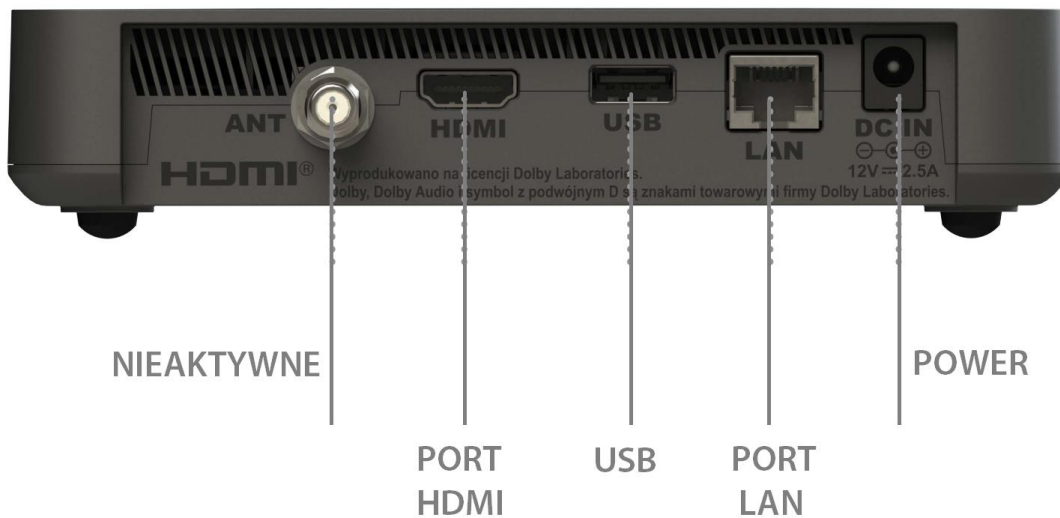

Urządzenia do **Telewizji**.

Evobox 4K

- Dostępne pakiety: **S, M, L**
- **EPG** - Elektroniczny Program Telewizyjny (nowoczesna telegazeta)
- Możliwość wypożyczania filmów (**Netia VOD**)
- Radio internetowe
- Możliwość dokupienia pakietów Premium
- **GigaNagrywarka**
- Możliwość przeglądania treści multimedialnych z dysków zewnętrznych, pendrive (muzyka, zdjęcia, filmy)
- Wejście optyczne audio pozwalające podłączyć kino domowe
- Pilot Bluetooth
- Rozdzielczość w jakości 4K **3840 x 2160**

SCHEMAT PODŁĄCZENIA

DIODA

Dioda LED – sygnalizuje różne stany pracy dekodera:

- kolor zielony – dekodery w trakcie uruchamiania
- kolor niebieski – dekodery jest włączony
- kolor czerwony – sygnalizuje stan dekodera „szybki start”
- kolor biały – sygnalizuje stan dekodera „czuwanie”

PILOT